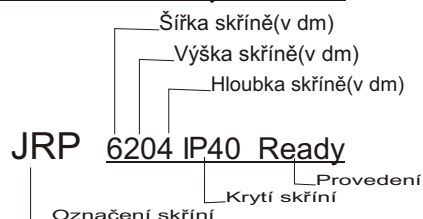

Označení elektroměrových rozvaděčů

Dodací lhůta:

U základních provedení 14 dní.