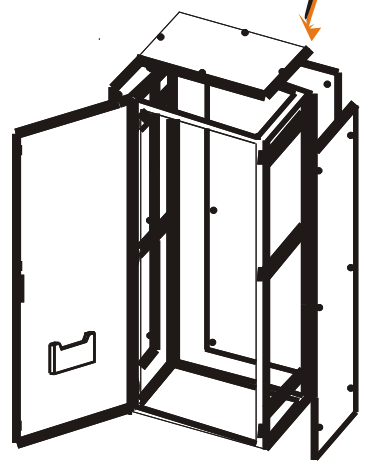

Skříňové rozvaděče

Katalog 2009

Více informací na

www.bruna-elektro.cz
info@bruna-elektro.cz
GSM: 736 671 111
Tel./Fax.: 416 739 021

Dobry den, dovolte mi, abych se Vám predstavil. Jmenuji se „Skříňový rozvaděč JRP“. Narodil jsem se firmě Elektro Brúna před 15 lety. Mám **krytí IP 40**. Protože jsem na sobě celé roky tvrdě pracoval, mohu o sobě hrdě tvrdit, že jsem ze železa. Má masivní železná konstrukce je zakryta oceloplechovými bočními, zadními a vrchními zákryty. Dostat se do mě můžete oceloplechovými dveřmi pomocí rozvorového výklopného zavíracího systému. Celkem mám 147 sourozenců. Nejmenší měří(š-400,v-1600, h-400mm) a největší měří(š-1000,v-2000,h-1000 mm). Standardně jsem k dostání **v práškové barvě RAL 7032**.

Takhle vypadám, když jsem prázdný. Ve dveřích mám přihrádku na dokumentaci.
Možnosti doobjednání
 - spodní zákryt
 - sokl
 - výlisy na vývodky
 - výlisy do dveří na kontrolky, měřící přístroje a pod.
 - odvětrávání(větrák)
 - osvětlení skříně
 - příprava pro propojení více skříní vedle sebe

- rohové pole
- závěs skříně
- dvoudílné dveře
- zadní dveře
- oceloplechový montážní panel
- plastový montážní panel
- přístrojový rošt až pro 360 modulů
- kryt roštu oceloplechový
- kryt roštu plastový
- otočný rošt, výklopný rošt, posuvný rošt
- kompletní zapojení rozvaděče

Součást dodávky:

Skříň včetně všech zákrytů (boční, zadní, vrchní, dveře s rozvorovým výklopným zavíracím systémem), přihrádka na dokumentaci.

Možnosti doobjednání:

- spodní zákryt
- sokl
- výlisy na vývodky
- výlisy do dveří na kontrolky, měřicí přístroje a pod.
- odvětrávání (větrák)
- osvětlení skříně
- příprava pro propojení více skříní vedle sebe
- rohové pole
- závěs skříně
- dvoudílné dveře
- zadní dveře
- oceloplechový montážní panel
- plastový montážní panel
- přístrojový rošt až pro 360 modulů
- kryt roštu oceloplechový
- kryt roštu plastový
- otočný rošt, výklopný rošt, posuvný rošt
- kompletní zapojení rozvaděče