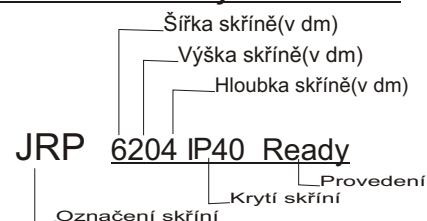

Označení skříňových rozvaděčů