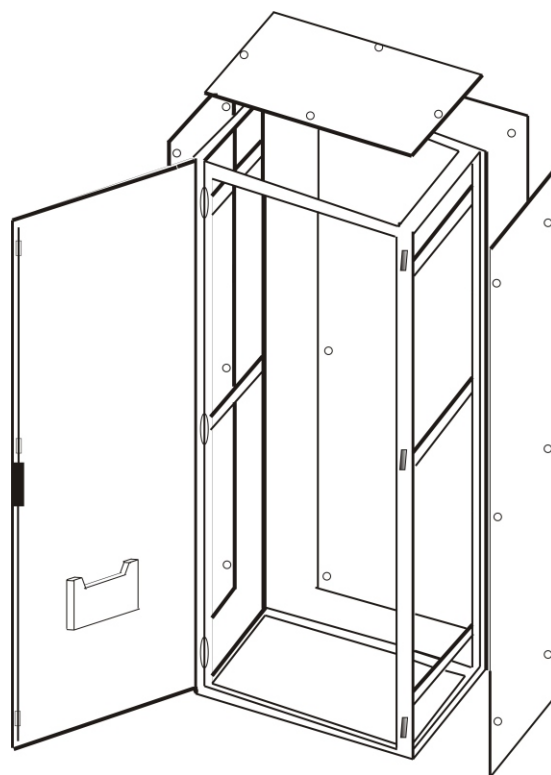

Označení elektroměrových rozvaděčů

Dodací lhůta:

U základního provedení 14 dní.