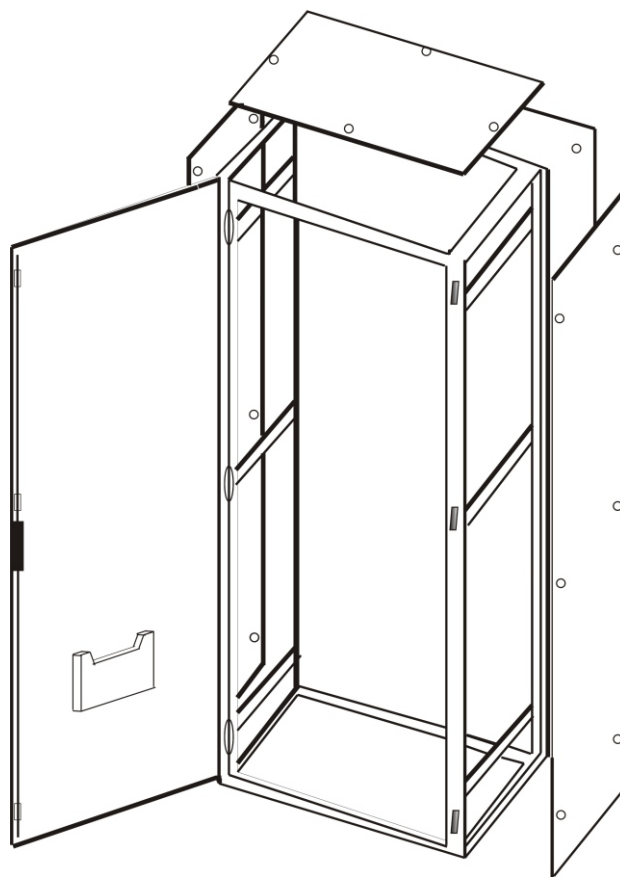

JRP IP40 Ready (oproti Basic má navíc montážní panel)

Technické údaje

Skříň s krytím IP 40 se skládá z masivní oceloplechové svařované konstrukce, oceloplechové dveře, panty vlevo, boční a zadní oceloplechové zákryty, vrchní zákryt, rozvorový výklopný zavírací systém, přihrádka na dokumentaci.
Barva dle vzorníku RAL.

Součást dodávky:

Skříň včetně všech zákrytů (boční, zadní, vrchní, dveře s rozvorovým výklopným zavíracím systémem), **montážní panel**, přihrádka na dokumentaci.

Možnosti doobjednání:

- spodní zákryt
- sokl
- výlisy na vývodky
- výlisy do dveří na kontrolky, měřicí přístroje a pod.
- odvětrávání (větrák)
- osvětlení skříně
- příprava pro propojení více skříní vedle sebe
- rohové pole
- závěs skříně
- dvoudílné dveře
- zadní dveře
- oceloplechový montážní panel
- plastový montážní panel
- přístrojový rošt až pro 360 modulů
- kryt roštu oceloplechový
- kryt roštu plastový
- otočný rošt, výklopný rošt, posuvný rošt

Označení elektroměrových rozvaděčů

Dodací lhůta:

U základních provedení 14 dní.