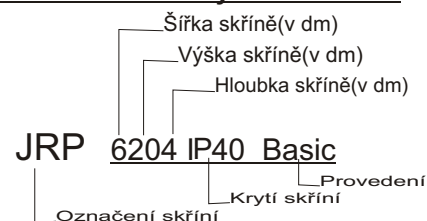

Označení skříňových rozvaděčů