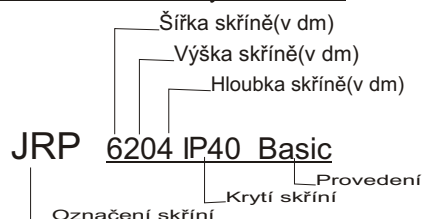

Označení elektroměrových rozvaděčů

Dodací lhůta:

U základního provedení 14 dní.