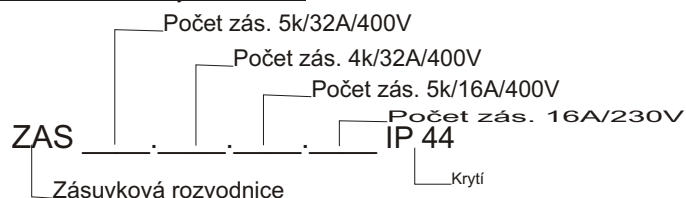

Určení

Zásuvkové rozvodnice jsou určeny pro aplikace:
Domovní: garáž, dílna, bazén...
Terciární sféra: obchody, restaurace, opravy...
Průmysl: procesy, infrastruktura, ocelárny, sklady...
Zařízení stavenišť: míchačky, výtahy...
Zemědělství: farmy, stáje, sušičky...
Lze je použít pro napájení strojů a zařízení pohyblivými přívody. Jsou určeny jak pro vnitřní, tak pro venkovní prostředí.

Technické údaje

Elektrické

Zásuvky: 16A/230V
5k/16A/400V
4k/32A/400V
5k/32A/400V
Jističe: 16A/1/B
16A/3/C
32A/3/B
32A/3/C
Chrániče: 2P 25A, 30mA
4P 25A, 30mA
4P 40A, 30mA
4P 63A, 30mA

Mechanické

Rozvodnice Kaedra a Aria
Krytí IP 44, IP 54, IP 65, IP 66
Barva RAL 7035
Mechanická odolnost Ik09, Ik10
Krytí zásuvek IP44, IP54, IP65, IP66
Materiál: Polyester samozhášecí, bezhalogenový
Použití: Vnitřní i venkovní

Součást dodávky

- kompletně osazená (zásuvky, jističe, chrániče,) a zapojená Zásuvková rozvodnice, připravená k připojení do sítě
- dokumentace (atesty, schéma zapojení, dokumentace k přístrojům)

Označení zásuvkových rozvodnic

Př. ZAS 1.1.1.1 IP 54 (Zás.rozvodnice, 1x5k/32A/400V, 1x4k/32A/400V, 1x4k/16A/400V, 1x16A/230V, krytí IP 54)

ZAS 0.0.2.1

Osazení

1x zásuvka 16A/230V
2x zásuvka 4k/16A/400V
1x jistič 16B/1
2x jistič 16C/3
1x chránič 4P 25A, 30mA
1x rozvodnice 12 modulů

Objednací číslo

Krytí IP44	Krytí IP54	Krytí IP65
ZAS0021IP44	ZAS0021IP54	ZAS0021IP65

ZAS 0.1.1.1

Osazení

1x zásuvka 16A/230V
1x zásuvka 5k/16A/400V
1x zásuvka 4k/32A/400V
1x jistič 16B/1
1x jistič 16C/3
1x jistič 32C/3
1x chránič 4P 40A, 30mA
1x rozvodnice 12 modulů

Objednací číslo

Krytí IP44	Krytí IP54	Krytí IP65
ZAS0111IP44	ZAS0111IP54	ZAS0111IP65

ZAS 1.0.1.1

Osazení

1x zásuvka 16A/230V
1x zásuvka 5k/16A/400V
1x zásuvka 5k/32A/400V
1x jistič 16B/1
1x jistič 16C/3
1x jistič 32C/3
1x chránič 4P 40A, 30mA
1x rozvodnice 12 modulů

Objednací číslo

Krytí IP44	Krytí IP54	Krytí IP65
ZAS1011IP44	ZAS1011IP54	ZAS1011IP65

Více informací na

WWW.bruna-elektro.cz
info@bruna-elektro.cz
GSM: 736 671 111
Tel./Fax.: 416 739 021