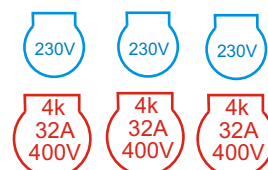

3x zásuvka 16A/230V
 3x zásuvka 4k/32A/400V
 2x jistič 16B/1
 3x jistič 32C/3
 1x rozvodnice 12+1 modul

Krytí IP44

V-ZAS0303IP44

Krytí IP54

V-ZAS0303IP54

Krytí IP65

V-ZAS0303IP65

V-ZAS 1.2.0.3