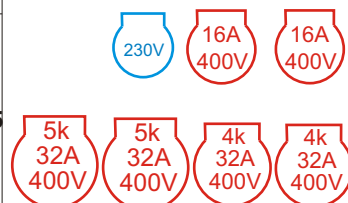

Objednací číslo

Krytí IP44	Krytí IP54	Krytí IP65
V-ZAS2221IP44	V-ZAS2221IP54	V-ZAS2221IP65