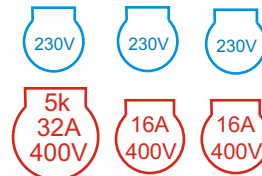

Krytí IP44

V-ZAS1023IP44

Krytí IP54

V-ZAS1023IP54

Krytí IP65

V-ZAS1023IP65

V-ZAS 0.2.1.3

Osazení