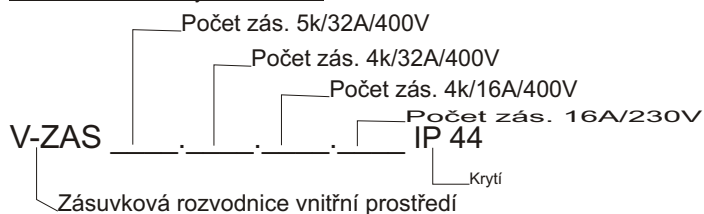

Určení

Zásuvkové rozvodnice jsou určeny pro aplikace:
Domovní: garáž, dílna, bazén...
Terciární sféra: obchody, restaurace, opravny...
Průmysl: procesy, infrastruktura, ocelárny, sklady...
Zařízení stavenišť: míchačky, výtahy...
Zemědělství: farmy, stáje, sušičky...
Lze je použít pro napájení strojů a zařízení pohyblivými přívody. Jsou určeny pro vnitřní prostředí.

Technické údaje

Elektrické

Zásuvky: 2P/16A/230V
4P/16A/400V
4P/32A/400V
5P/32A/400V

Jističe: 16A/1/B
16A/3/C
32A/3/B
32A/3/C

Mechanické

Rozvodnice Kaedra a Aria
Krytí IP 44, IP 54, IP 65, IP 66
Barva RAL 7035
Mechanická odolnost Ik09, Ik10
Krytí zásuvek IP44, IP54, IP65, IP66
Materiál: Polyester samozhášecí, bezhalogenový
Použití: Vnitřní

Součást dodávky

- kompletně osazená (zásuvky, jističe) a zapojená
- Zásuvková rozvodnice, připravená k připojení do sítě
- dokumentace (atesty, schéma zapojení, dokumentace k přístrojům)

Označení zásuvkových rozvodnic

Př. ZAS 1.1.1.1 IP 54 (Zás.rozvodnice, 1x5P/32A/400V, 1x4P/32A/400V, 1x4P/16A/400V, 1x2P/16A/230V, krytí IP 54)

V-ZAS 2.0.0.4

Osazení

4x zásuvka 16A/230V
2x zásuvka 5k/32A/400V
2x jistič 16B/1
2x jistič 32C/3
1x rozvodnice 12+1 modul

Objednací číslo

Krytí IP44

Krytí IP54

Krytí IP65

V-ZAS2004IP44

V-ZAS2004IP54

V-ZAS2004IP65

V-ZAS 0.0.3.3

Osazení

3x zásuvka 16A/230V
3x zásuvka 4k/16A/400V
2x jistič 16B/1
3x jistič 16C/3
1x rozvodnice 12+1 modul

Objednací číslo

Krytí IP44

Krytí IP54

Krytí IP65

V-ZAS0033IP44

V-ZAS0033IP54

V-ZAS0033IP65

V-ZAS 0.1.2.3

Osazení

3x zásuvka 16A/230V
2x zásuvka 4k/16A/400V
1x zásuvka 4k/32A/400V
2x jistič 16B/1
2x jistič 16C/3
1x jistič 32C/3
1x rozvodnice 12+1 modul

Objednací číslo

Krytí IP44

Krytí IP54

Krytí IP65

V-ZAS0123IP44

V-ZAS0123IP54

V-ZAS0123IP65