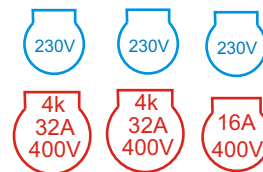

Osazení

3x zásuvka 16A/230V
1x zásuvka 4k/16A/400V
2x zásuvka 4k/32A/400V
2x jistič 16B/1
1x jistič 16C/3
2x jistič 32C/3
1x rozvodnice 12+1 modul

Krytí IP44

V-ZAS0213IP44

Krytí IP54

V-ZAS0213IP54

Krytí IP65

V-ZAS0213IP65