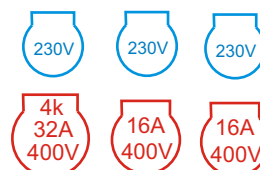

Objednací číslo

Krytí IP44

Krytí IP54

Krytí IP65

V-ZAS0123IP44

V-ZAS0123IP54

V-ZAS0123IP65