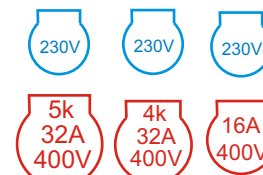

Osazení

3x zásuvka 16A/230V
1x zásuvka 4k/16A/400V
2x zásuvka 4k/32A/400V
2x jistič 16B/1
1x jistič 16C/3
2x jistič 32C/3
1x rozvodnice 12+1 modul

Krytí IP44

V-ZAS1113IP44

Krytí IP54

V-ZAS1113IP54

Krytí IP65

V-ZAS1113IP65