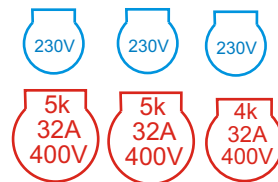

Objednací číslo

Krytí IP44

Krytí IP54

Krytí IP65

V-ZAS2103IP44

V-ZAS2103IP54

V-ZAS2103IP65

V-ZAS 3.0.0.3