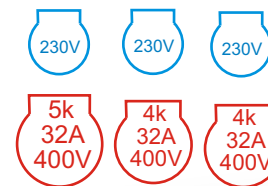

Osazení

3x zásuvka 16A/230V
 2x zásuvka 4k/32A/400V
 1x zásuvka 5k/32A/400V
 2x jistič 16B/1
 3x jistič 32C/3
 1x rozvodnice 12+1 modul

Krytí IP44

V-ZAS1203IP44

Krytí IP54

V-ZAS1203IP54

Krytí IP65

V-ZAS1203IP65