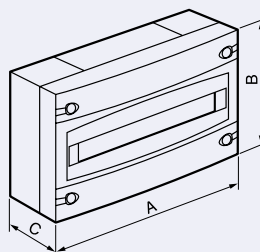

Rozměry

	A	B	C
	425	310	117
	425	460	117
	425	610	117
	425	760	117