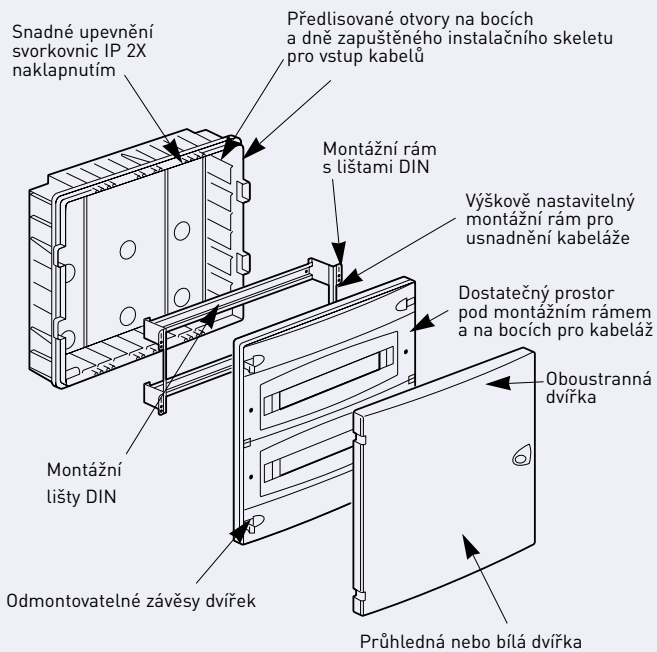

Ekinoxe TX

Rozvodnice pro zapuštěnou montáž
od 36 do 72 modulů