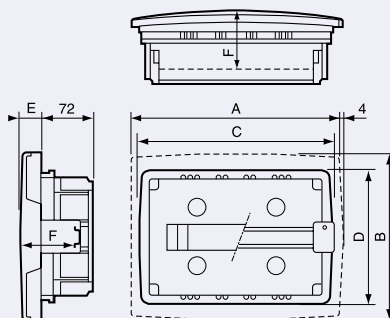

Ekinox NX

Rozvodnice pro zapuštěnou montáž
od 4 do 36 modulů

Předřísované otvory na bocích a dně
zapuštěného instalačního skeletu pro vstup kabelů

Předřísované otvory na bocích a dně zapuštěného
instalačního skeletu pro vstup kabelů

Rozměry

	4 moduly	6 modulů
A	181	239
B	200	225
C	170	208
D	146	180
E	29	33
F	77.5	81.5

	8 modulů	12 modulů
A	276	321
B	233	254
C	194	244
D	122	143
F	82	82
G	162	252

	24 modulů	36 modulů
A	321	321
B	411	561
C	244	244
D	293	450
F	82	82
G	252	252