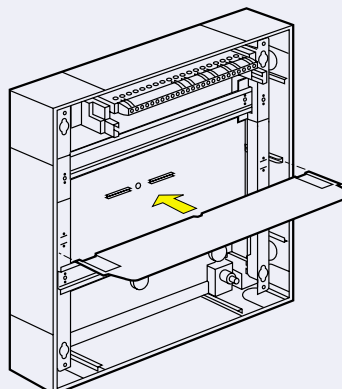

Oddělovací deska obj. č. 016 28