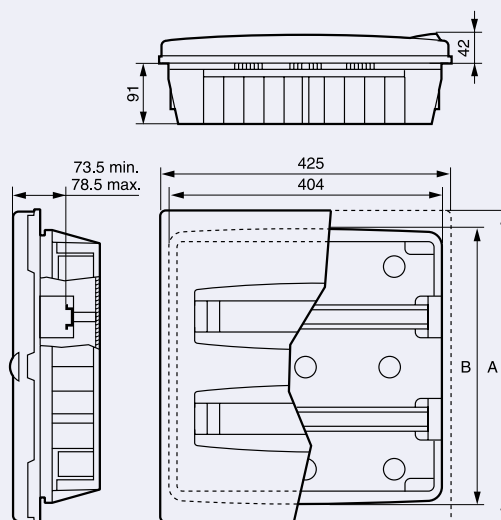

Rozměry

	36 mod.	54 mod.	72 mod.
A	460	610	760
B	402	552	702