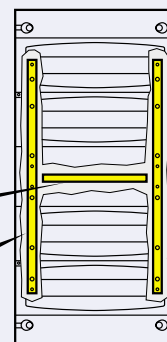

(1) Pouze pro rozvodnice pro povrchovou montáž

Ekinox TX

Příslušenství pro rozvodnice od 18 do 72 modulů

Spojovací souprava
obj. č. 016 25

Souprava k vyztužení
obj. č. 016 26

Montážní patky obj. č. 016 30 pro úpravu výšky montážní lišty DIN