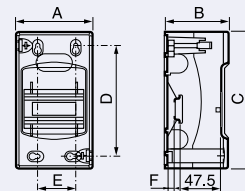

Obj. číslo	Počet modulů š. 17,5 mm	Rozměry (mm)		
		výška	šířka	hloubka
10 013 01	1	140	30	72
10 013 02	2	140	50	72
10 013 04	4	160	90	74
5 013 06	6	160	128	74

Membránová průchodka pro rozvodnice
obj. č. 013 01 až 06

Rozměry

Obj. č.	A	B	C	D	E	F
013 01	30	72	140	120	10	7
013 02	50	72	140	115	25	7
013 04	90	74	160	130	45	7
013 06	128	74	160	125	80	7

Vstupy

Vstup pro kabel pomocí dvojitého adaptéru na instalační lišty DLPlus