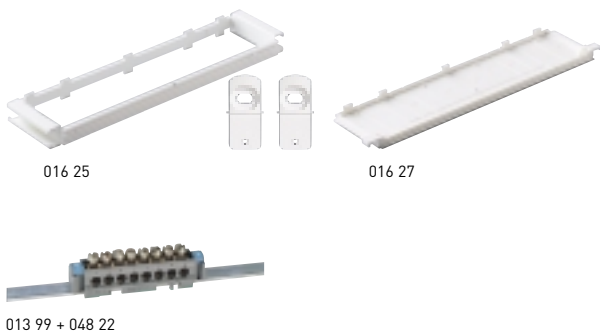

Ekinox TX

Příslušenství pro rozvodnice od 18 do 72 modulů