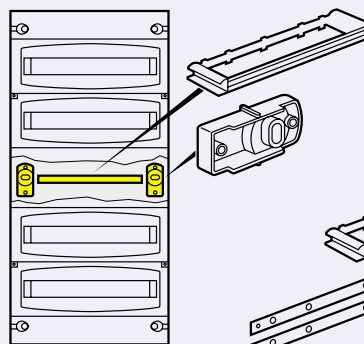

Ekinox TX

Příslušenství pro rozvodnice od 18 do 72 modulů

Spojovací souprava
obj. č. 016 25