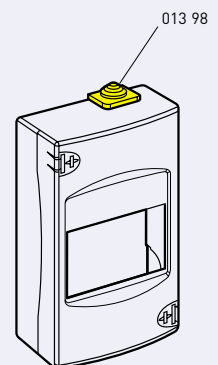

Rozměry

Obj. č.	A	B	C	D	E	F
013 01	30	72	140	120	10	7
013 02	50	72	140	115	25	7
013 04	90	74	160	130	45	7
013 06	128	74	160	125	80	7

Vstupy

Vstup pro kabel pomocí dvojitého adaptéru na instalační lišty DLPlus