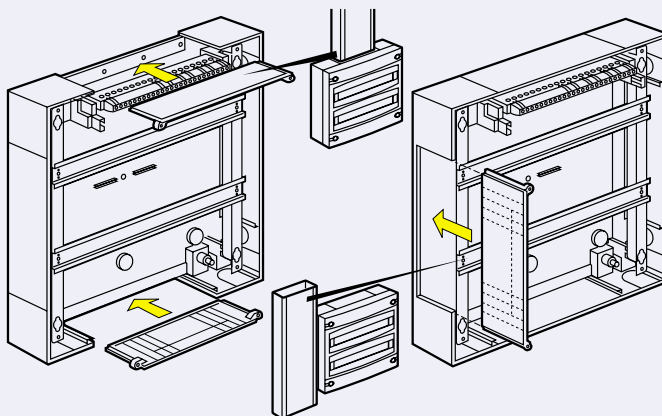

Desky obj. č. 016 27/46 pro výměnu za boční části rozvodnic pro vstup kabelů instalační lištou DLP