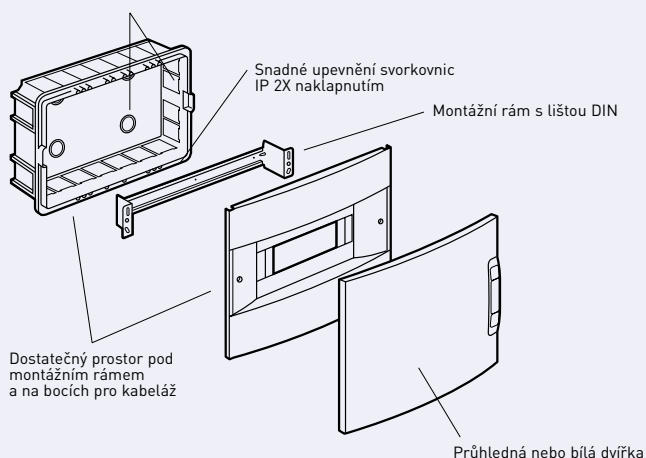

Ekinox NX

Rozvodnice pro zapuštěnou montáž
od 4 do 36 modulů

Předřísované otvory na bocích a dně
zapuštěného instalačního skeletu pro vstup kabelů