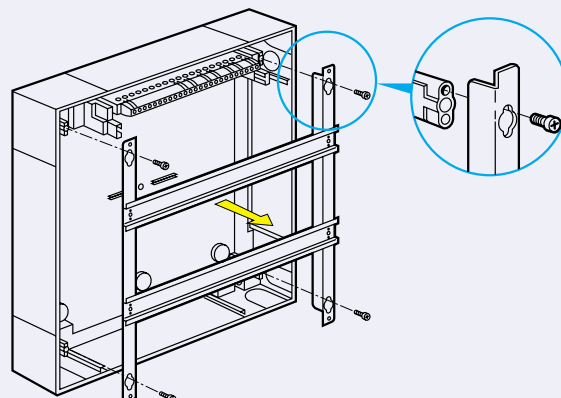

Ekinox TX

Rozvodnice pro povrchovou montáž od 18 do 72 modulů

Rozměry

	A	B	C
	425	310	117
	425	460	117
	425	610	117
	425	760	117

Instalace montážního rámu a svorkovnic

- vyjmutí samostatného montážního rámu