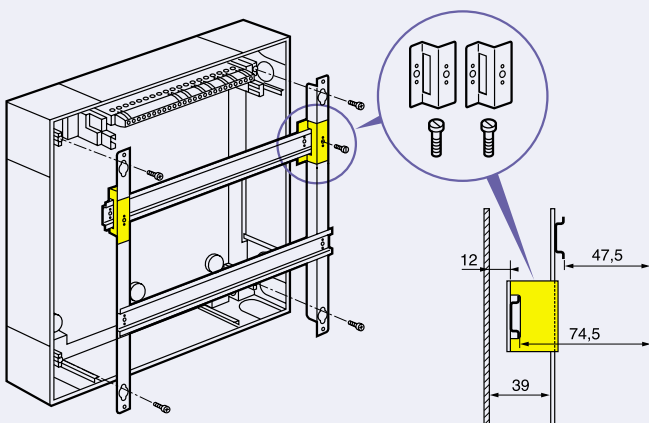

(1) Pouze pro rozvodnice pro povrchovou montáž

Ekinox TX

Příslušenství pro rozvodnice od 18 do 72 modulů

Spojovací souprava
obj. č. 016 25

Souprava k vyztužení
obj. č. 016 26

Montážní patky obj. č. 016 30 pro úpravu výšky montážní lišty DIN