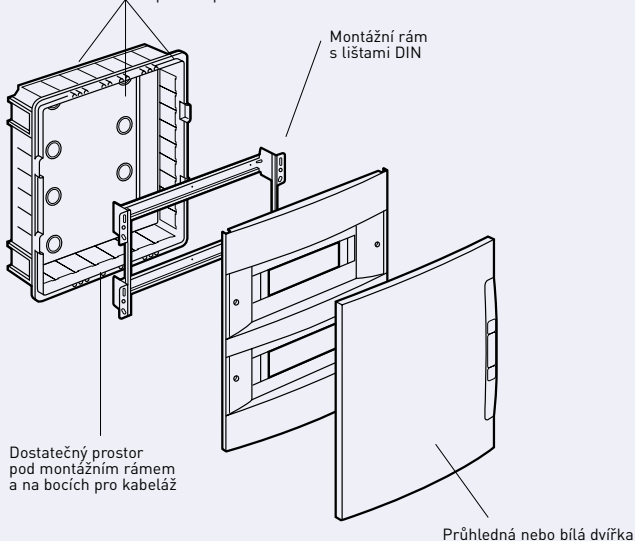

Přehled svorkovnic

Rozvodnice Obj. č.	Počet modulů	Počet otvorů			
		Uzemňovací vodič		Střední vodič	
		6 - 25 mm ²	1,5 - 16 mm ²	6 - 25 mm ²	1,5 - 16 mm ²
06010 54/55	1 x 8	-	4	-	4
06010 56/57	1 x 12	-	8	-	8
06010 58/59	1 x 18	1	12	1	12
06010 70/71	2 x 12	1	16	1	16
06010 72/73	3 x 12	1	21	1	21

Ekinox NX

Rozvodnice pro zapuštěnou montáž
od 4 do 36 modulů

Předřísované otvory na bocích a dně
zapuštěného instalačního skeletu pro vstup kabelů

Předřísované otvory na bocích a dně zapuštěného
instalačního skeletu pro vstup kabelů