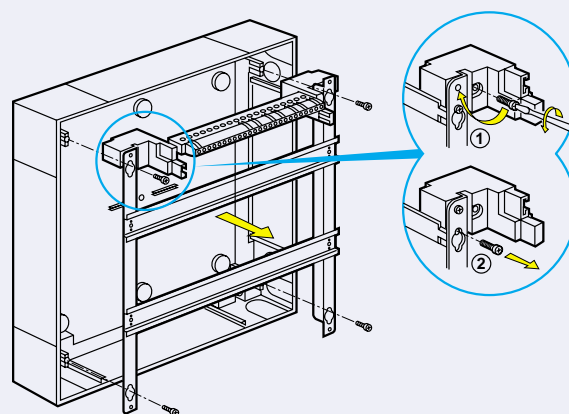

Ekinox TX

Rozvodnice pro povrchovou montáž od 18 do 72 modulů

Rozměry

	A	B	C
	425	310	117
	425	460	117
	425	610	117
	425	760	117

Instalace montážního rámu a svorkovnic

- vyjmutí samostatného montážního rámu