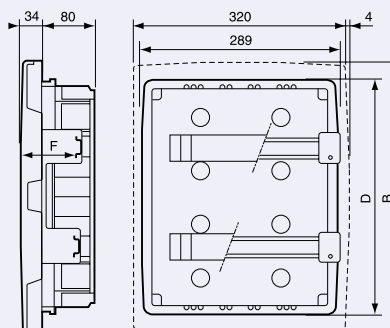

Ekinox NX

Rozvodnice pro zapuštěnou montáž
od 4 do 36 modulů

Předřísované otvory na bocích a dně
zapuštěného instalačního skeletu pro vstup kabelů

Předřísované otvory na bocích a dně zapuštěného
instalačního skeletu pro vstup kabelů

Rozměry

	4 moduly	6 modulů
A	181	239
B	200	225
C	170	208
D	146	180
E	29	33
F	77.5	81.5

	8 modulů	12 modulů
A	276	321
B	233	254
C	194	244
D	122	143
F	82	82
G	162	252

	24 modulů	36 modulů
A	321	321
B	411	561
C	244	244
D	293	450
F	82	82
G	252	252