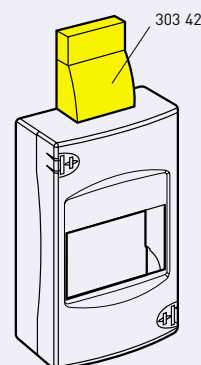

Obj. číslo	Počet modulů š. 17,5 mm	Rozměry (mm)		
		výška	šířka	hloubka
10 013 01	1	140	30	72
10 013 02	2	140	50	72
10 013 04	4	160	90	74
5 013 06	6	160	128	74

Membránová průchodka pro rozvodnice
obj. č. 013 01 až 06

Rozměry

Obj. č.	A	B	C	D	E	F
013 01	30	72	140	120	10	7
013 02	50	72	140	115	25	7
013 04	90	74	160	130	45	7
013 06	128	74	160	125	80	7

Vstupy

Vstup pro kabel pomocí dvojitého adaptéru na instalační lišty DLPlus