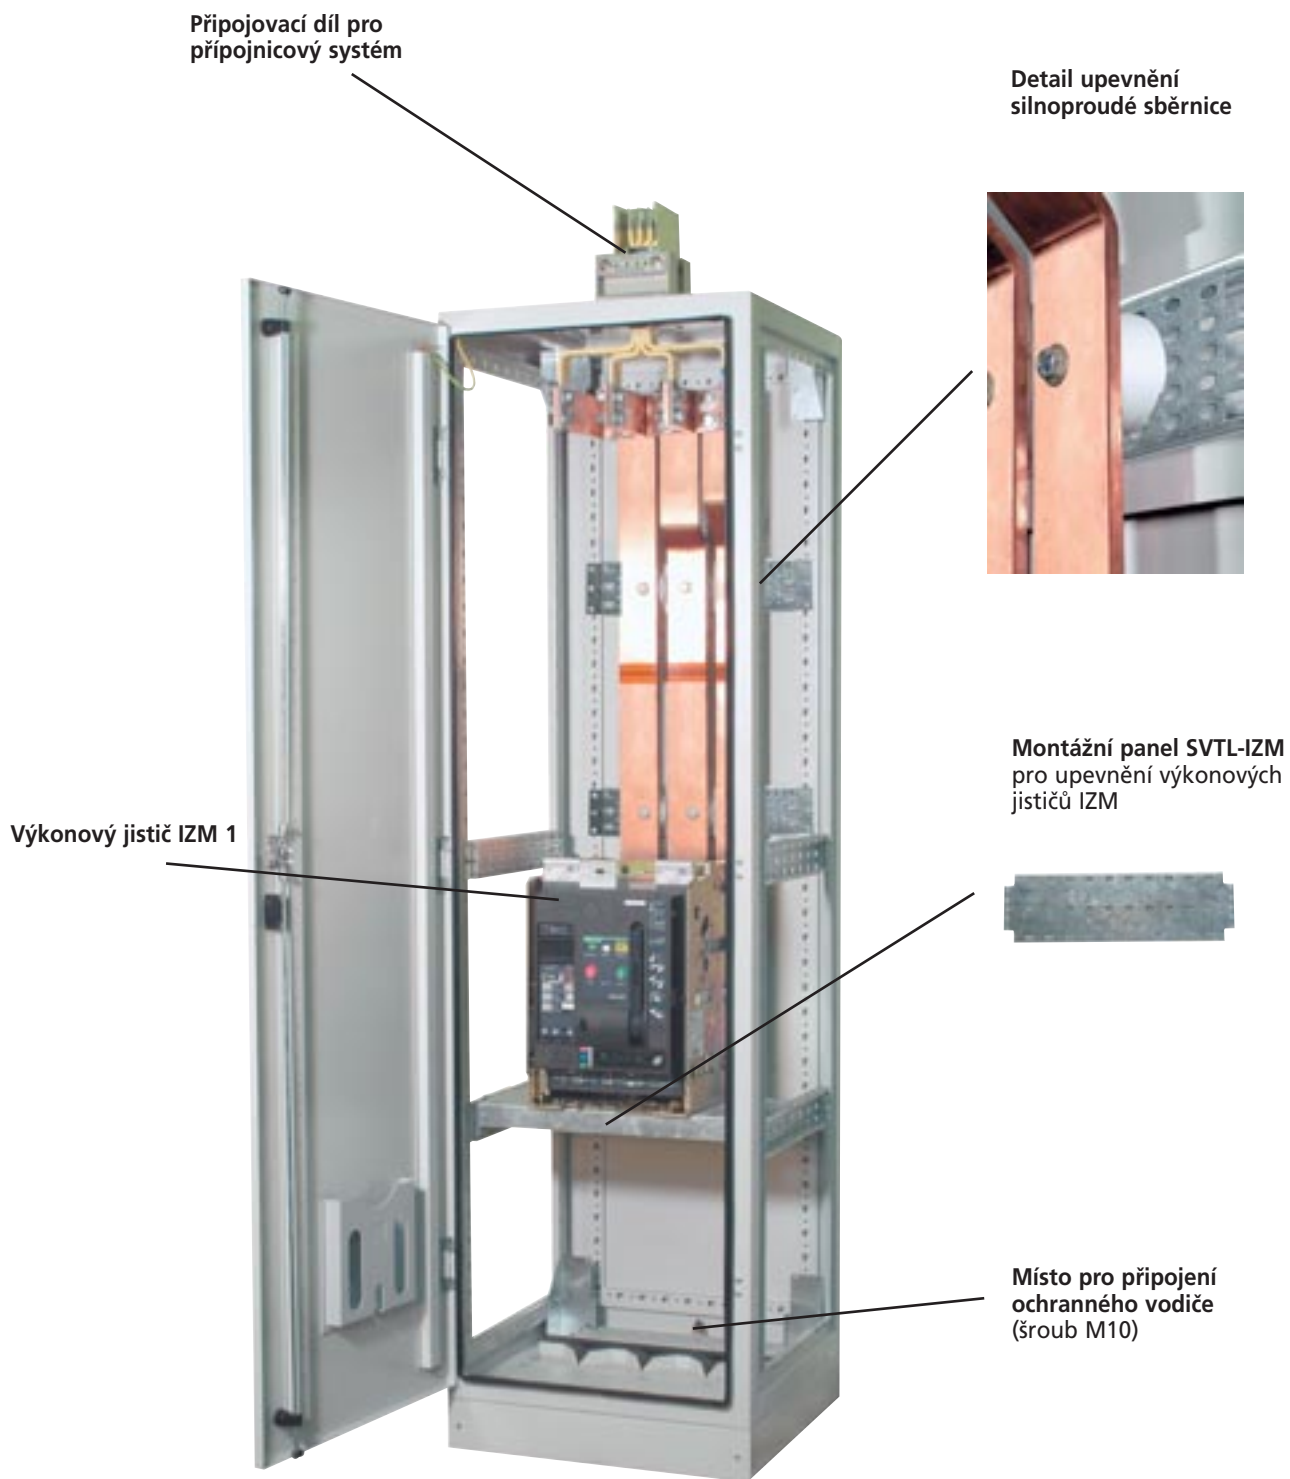

Samostatně stojící rozváděčová skříň

WA_VT10002

Spodní, horní, boční a zadní panel, snímatelný

wa_vt04505

Kompatibilní se systémem Profi Line

Rozváděčová skříň SVTL

Profi Line adpťr
SVTL PLA

Montážní rám
Profi Line

**Detail spojení vertikálního
a horizontálního nosníku
pomocí montážního úhelníku
SVTL-BRA/M**

Boční kryty
SVTL-(S)/R (IP40),
SVTL-MP(S)/R (IP54)

Rozváděčové skříně SVTL - Silnoproudé rozvody

Skříně SVTL jsou vhodné pro silnoproudé rozvody a dovolují osazení výkonovými jisticími přístroji s možností univerzálního upevnění různých typů přístrojů a sběrnic.

Rozváděčové skříně SVTL - použití systému Profi Line

Skříně SVTL s vloženým montážním rámem Profi Line

Montážní rám Profi Line pro sestavu elektroměrového nebo instalační rozváděčové skříně s adaptérem pro montáž do skříně SVTL

Skříně SVTL je možné použít pro stavbu elektroměrového nebo instalační rozváděčové skříně ve spojení s montážním rámem systému Profi Line s výškou 1950 mm a šířkou 2, 3 a 4. Podrobnější informace najdete v části rozváděčové skříně Profi Line na str. 107.