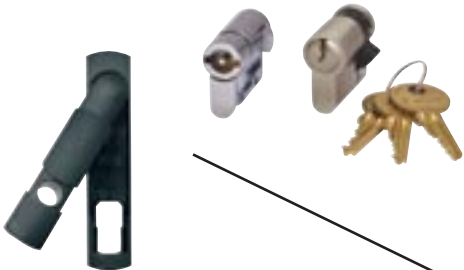

Rozváděčové skříně SVTL

- Skříně pro samostatně stojící nebo řadové rozváděčové skříně
- Široká nabídka příslušenství umožňuje použití pro stavbu rozvodných nebo instalačních rozváděčů
- Kompatibilní se systémem Profi Line
- Příslušenství dodáváno včetně spojovacího materiálu
- Stupeň krytí IP40 nebo IP54
- Třída ochrany I

Samostatně stojící rozváděčová skříň

WA_VT10002

Spodní, horní, boční a zadní panel, snímatelný

wa_vt04505

Kompatibilní se systémem Profi Line

Rozváděčová skříň SVTL

Profi Line adpťr
SVTL PLA

Montážní rám
Profi Line

WA_VT099

Rozváděčové skříně SVTL - univerzální montážní systém

Sada pro aretaci dveří SVTL-DA
dodatečně namontovatelná

Vrchní kryt plný
SVTL-T.. (IP40),
SVTL-MP/T.. (IP54)

Vrchní kryty pro přivedení kabelů
Plný kryt je součástí dodávky.

Vrchní kryt SVTL-T/EF
s kabelovou přívodkou
z pěnové gumy (IP40)

Vrchní kryt SVTL-MP/T/E
s výřezy pro příruby F3A
(IP54)

Tříbodový rozvorový zámek DIRAK
s výklopnou klikou
Vložky nutno objednat samostatně.