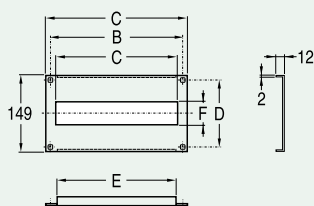

Jednotlivá modulární krycí deska

Rozměry						
Ref. č.	A	B	C	D	E	F
831796	255	236	216	130	210	46
831797	255	236	0	130	210	0
831798	322	303	306	130	280	46
831799	322	303	0	130	280	0
831800	355	336	324	130	312	46
831801	355	336	0	130	312	0
831802	455	428	396	130	396	46
831803	455	428	0	130	396	0