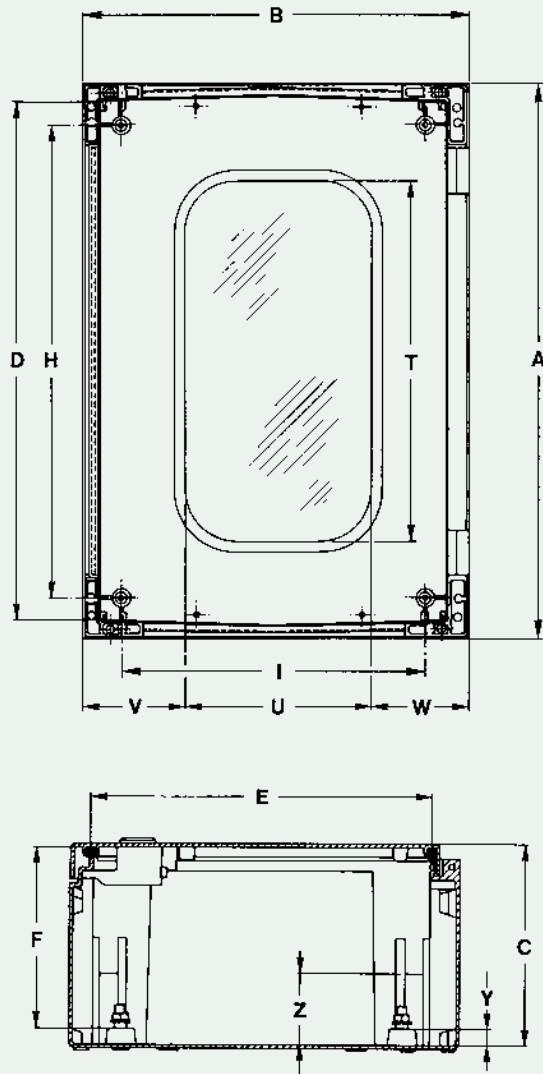

831009 1

Sada dvou větracích mřížek

Skříňě

Rozměry							
ARIA	32	43	54	64	75	86	108
A	315	415	515	615	735	835	1035
B	215	315	415	415	535	635	835
C	170	170	230	230	270	300	300
D	275	375	475	575	675	775	975
E	170	270	370	370	470	570	770
F	148	148	208	208	248	278	277
H	225	325	425	525	625	725	925
I	125	225	325	325	425	525	725
K	275	375	475	575	675	775	975
L	70	150	200	200	300	400	600
M	295	395	495	595	-	-	-
N	155	255	355	355	-	-	-
O	362	462	562	662	782	882	1082
P	162	262	362	362	482	582	782
Q	262	362	462	562	682	782	982
R	262	362	462	462	582	682	882
T	-	280	380	480	580	680	880
U	-	130	230	230	330	430	630
V	-	70	70	70	80	80	80
W	-	115	115	115	125	125	125
X	6	6	6	6	8	8	8
Y	14	14	15,5	15,5	15,5	15,5	15,5
Z	28	25	88	88	118	148	148