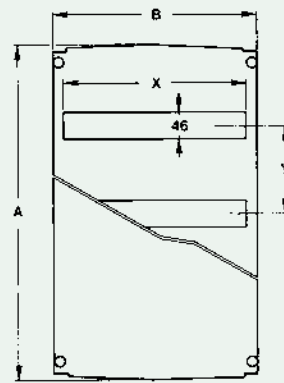

831009 1

Sada dvou větracích mřížek

Skříňě

Rozměry							
ARIA	32	43	54	64	75	86	108
A	315	415	515	615	735	835	1035
B	215	315	415	415	535	635	835
C	170	170	230	230	270	300	300
D	275	375	475	575	675	775	975
E	170	270	370	370	470	570	770
F	148	148	208	208	248	278	277
H	225	325	425	525	625	725	925
I	125	225	325	325	425	525	725
K	275	375	475	575	675	775	975
L	70	150	200	200	300	400	600
M	295	395	495	595	-	-	-
N	155	255	355	355	-	-	-
O	362	462	562	662	782	882	1082
P	162	262	362	362	482	582	782
Q	262	362	462	562	682	782	982
R	262	362	462	462	582	682	882
T	-	280	380	480	580	680	880
U	-	130	230	230	330	430	630
V	-	70	70	70	80	80	80
W	-	115	115	115	125	125	125
X	6	6	6	6	8	8	8
Y	14	14	15,5	15,5	15,5	15,5	15,5
Z	28	25	88	88	118	148	148

Montované na stěnu

Přímo na stěnu

Pomocí polyamidových upevňovacích ok

Pomocí upevňovacích ok z nerezavějící oceli

Montážní desky

Rozměry				
ARIA	A	B	C	D
32	250	150	225	125
43	350	250	325	225
54	450	350	425	325
64	550	350	525	325
75	650	450	625	425
86	750	550	725	525
108	950	750	925	725

Krycí desky

Plné a s otvory pro modulové přístroje na DIN liště

Rozměry					
ARIA	A	B	X	Y	
32	2 řady	279	162	108	125
43	2 řady	379	262	216	150
54	3 řady	479	362	324	150
64	3 řady	579	362	324	150
75	4 řady	690	462	396	150
86	4 řady	790	562	2 x 216	150
108	5 řady	990	762	2 x 324	150