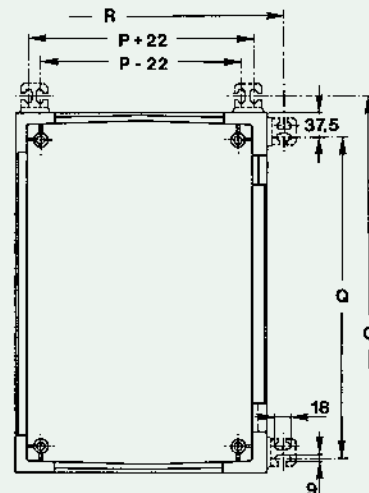

831009 1

Sada dvou větracích mřížek

Skříňě

Rozměry							
ARIA	32	43	54	64	75	86	108
A	315	415	515	615	735	835	1035
B	215	315	415	415	535	635	835
C	170	170	230	230	270	300	300
D	275	375	475	575	675	775	975
E	170	270	370	370	470	570	770
F	148	148	208	208	248	278	277
H	225	325	425	525	625	725	925
I	125	225	325	325	425	525	725
K	275	375	475	575	675	775	975
L	70	150	200	200	300	400	600
M	295	395	495	595	-	-	-
N	155	255	355	355	-	-	-
O	362	462	562	662	782	882	1082
P	162	262	362	362	482	582	782
Q	262	362	462	562	682	782	982
R	262	362	462	462	582	682	882
T	-	280	380	480	580	680	880
U	-	130	230	230	330	430	630
V	-	70	70	70	80	80	80
W	-	115	115	115	125	125	125
X	6	6	6	6	8	8	8
Y	14	14	15,5	15,5	15,5	15,5	15,5
Z	28	25	88	88	118	148	148

Montované na stěnu

Přímo na stěnu

Pomocí polyamidových upevňovacích ok

Pomocí upevňovacích ok z nerezavějící oceli

Montážní desky

Rozměry				
ARIA	A	B	C	D
32	250	150	225	125
43	350	250	325	225
54	450	350	425	325
64	550	350	525	325
75	650	450	625	425
86	750	550	725	525
108	950	750	925	725

Krycí desky

Plné a s otvory pro modulové přístroje na DIN liště

Rozměry					
ARIA	A	B	X	Y	
32	2 řady	279	162	108	125
43	2 řady	379	262	216	150
54	3 řady	479	362	324	150
64	3 řady	579	362	324	150
75	4 řady	690	462	396	150
86	4 řady	790	562	2 x 216	150
108	5 řady	990	762	2 x 324	150

Krycí desky s otvorem pro jednotlivé modulární krycí desky

Rozměry										
Typ	A	B	C	D	E	F	G	H	I	Mod.
ARIA 43	140	216	302	236	-	-	130	20	-	24
ARIA 54	-	308	-	303	-	-	-	-	283	51
ARIA 64	-	326	-	336	-	-	-	-	316	54
ARIA 75	290	400	602	428	-	-	130	20	-	88
ARIA 86	290	216	602	524	288	52	130	20	-	96
ARIA 108	365	326	752	732	396	60	130	20	316	180