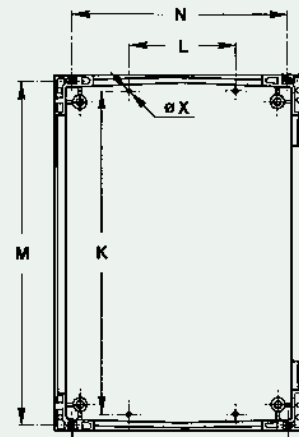

831009 1

Sada dvou větracích mřížek

Skříňě

Rozměry							
ARIA	32	43	54	64	75	86	108
A	315	415	515	615	735	835	1035
B	215	315	415	415	535	635	835
C	170	170	230	230	270	300	300
D	275	375	475	575	675	775	975
E	170	270	370	370	470	570	770
F	148	148	208	208	248	278	277
H	225	325	425	525	625	725	925
I	125	225	325	325	425	525	725
K	275	375	475	575	675	775	975
L	70	150	200	200	300	400	600
M	295	395	495	595	-	-	-
N	155	255	355	355	-	-	-
O	362	462	562	662	782	882	1082
P	162	262	362	362	482	582	782
Q	262	362	462	562	682	782	982
R	262	362	462	462	582	682	882
T	-	280	380	480	580	680	880
U	-	130	230	230	330	430	630
V	-	70	70	70	80	80	80
W	-	115	115	115	125	125	125
X	6	6	6	6	8	8	8
Y	14	14	15,5	15,5	15,5	15,5	15,5
Z	28	25	88	88	118	148	148

Montované na stěnu

Přímo na stěnu

Pomocí polyamidových upevňovacích ok

Pomocí upevňovacích ok z nerezavějící oceli

Montážní desky

Rozměry				
ARIA	A	B	C	D
32	250	150	225	125
43	350	250	325	225
54	450	350	425	325
64	550	350	525	325
75	650	450	625	425
86	750	550	725	525
108	950	750	925	725