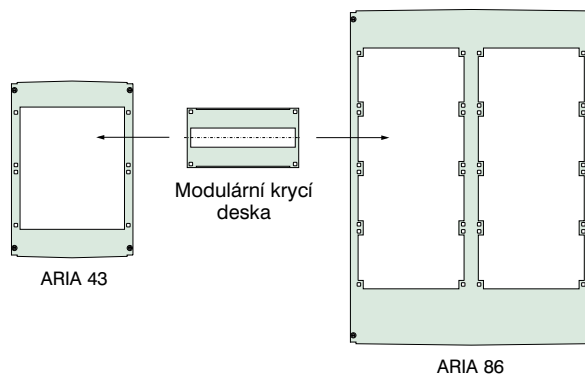

① Skříň z jednoho kusu ② Snímatelné dveře: uložené v otočném závěsu jako levé nebo pravé ③ Mírně zakřivená styčná plocha mezi plochým těsněním a výřezem zabraňující zachycování vody ④ Upevňovací body na zadní straně dveří ⑤ Krycí deska : - polyester RAL 7035 - uložená v otočném závěsu - sklopná - nezávislá - oboustranná - utěsnitelná - s rychloupínáním ⑥ Tříbodový uzavírací systém s jedním zámkem. Vzájemně zaměnitelné zámků.	⑦ Samostatný držák pro svorkovnice ⑧ Montážní rám - snímatelný - předvrtaný - vystužené lišty DIN ⑨ Zabudované otočné závěsy dveří. Úhel otevření dveří 180° ⑩ Montážní deska - kovová - pertinaxová - děrovaná ⑪ Body pro přímé upevnění na panel nebo upevňovací oka ze syntetického materiálu nebo nerezavějící oceli.

Úplně krycí desky s otvorem pro jednotlivé modulární krycí desky.