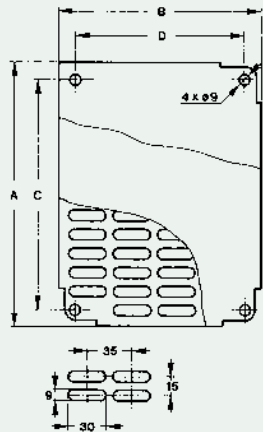

831009 1

Sada dvou větracích mřížek

Skříňě

Rozměry							
ARIA	32	43	54	64	75	86	108
A	315	415	515	615	735	835	1035
B	215	315	415	415	535	635	835
C	170	170	230	230	270	300	300
D	275	375	475	575	675	775	975
E	170	270	370	370	470	570	770
F	148	148	208	208	248	278	277
H	225	325	425	525	625	725	925
I	125	225	325	325	425	525	725
K	275	375	475	575	675	775	975
L	70	150	200	200	300	400	600
M	295	395	495	595	-	-	-
N	155	255	355	355	-	-	-
O	362	462	562	662	782	882	1082
P	162	262	362	362	482	582	782
Q	262	362	462	562	682	782	982
R	262	362	462	462	582	682	882
T	-	280	380	480	580	680	880
U	-	130	230	230	330	430	630
V	-	70	70	70	80	80	80
W	-	115	115	115	125	125	125
X	6	6	6	6	8	8	8
Y	14	14	15,5	15,5	15,5	15,5	15,5
Z	28	25	88	88	118	148	148

Montované na stěnu

Přímo na stěnu

Pomocí polyamidových upevňovacích ok

Pomocí upevňovacích ok z nerezavějící oceli

Montážní desky

Rozměry				
ARIA	A	B	C	D
32	250	150	225	125
43	350	250	325	225
54	450	350	425	325
64	550	350	525	325
75	650	450	625	425
86	750	550	725	525
108	950	750	925	725

Krycí desky

Plné a s otvory pro modulové přístroje na DIN liště

Rozměry					
ARIA	A	B	X	Y	
32	2 řady	279	162	108	125
43	2 řady	379	262	216	150
54	3 řady	479	362	324	150
64	3 řady	579	362	324	150
75	4 řady	690	462	396	150
86	4 řady	790	562	2 x 216	150
108	5 řady	990	762	2 x 324	150