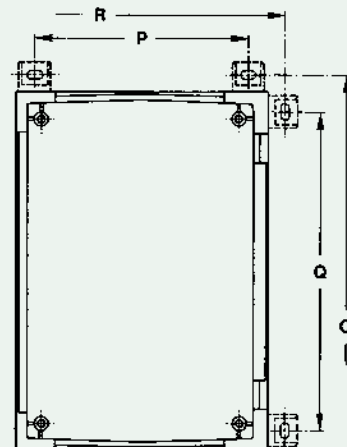

831009 1

Sada dvou větracích mřížek

Skříňě

Rozměry							
ARIA	32	43	54	64	75	86	108
A	315	415	515	615	735	835	1035
B	215	315	415	415	535	635	835
C	170	170	230	230	270	300	300
D	275	375	475	575	675	775	975
E	170	270	370	370	470	570	770
F	148	148	208	208	248	278	277
H	225	325	425	525	625	725	925
I	125	225	325	325	425	525	725
K	275	375	475	575	675	775	975
L	70	150	200	200	300	400	600
M	295	395	495	595	-	-	-
N	155	255	355	355	-	-	-
O	362	462	562	662	782	882	1082
P	162	262	362	362	482	582	782
Q	262	362	462	562	682	782	982
R	262	362	462	462	582	682	882
T	-	280	380	480	580	680	880
U	-	130	230	230	330	430	630
V	-	70	70	70	80	80	80
W	-	115	115	115	125	125	125
X	6	6	6	6	8	8	8
Y	14	14	15,5	15,5	15,5	15,5	15,5
Z	28	25	88	88	118	148	148

Montované na stěnu

Přímo na stěnu

Pomocí polyamidových upevňovacích ok

Pomocí upevňovacích ok z nerezavějící oceli

Montážní desky

Rozměry				
ARIA	A	B	C	D
32	250	150	225	125
43	350	250	325	225
54	450	350	425	325
64	550	350	525	325
75	650	450	625	425
86	750	550	725	525
108	950	750	925	725