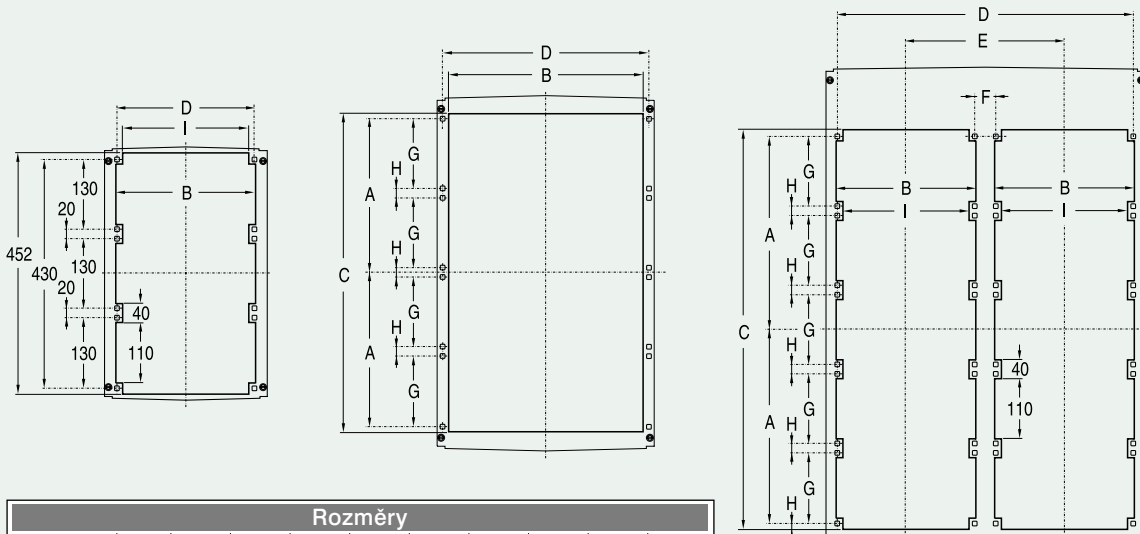

Krycí desky s otvorem pro jednotlivé modulární krycí desky

Rozměry										
Typ	A	B	C	D	E	F	G	H	I	Mod.
ARIA 43	140	216	302	236	-	-	130	20	-	24
ARIA 54	-	308	-	303	-	-	-	-	283	51
ARIA 64	-	326	-	336	-	-	-	-	316	54
ARIA 75	290	400	602	428	-	-	130	20	-	88
ARIA 86	290	216	602	524	288	52	130	20	-	96
ARIA 108	365	326	752	732	396	60	130	20	316	180