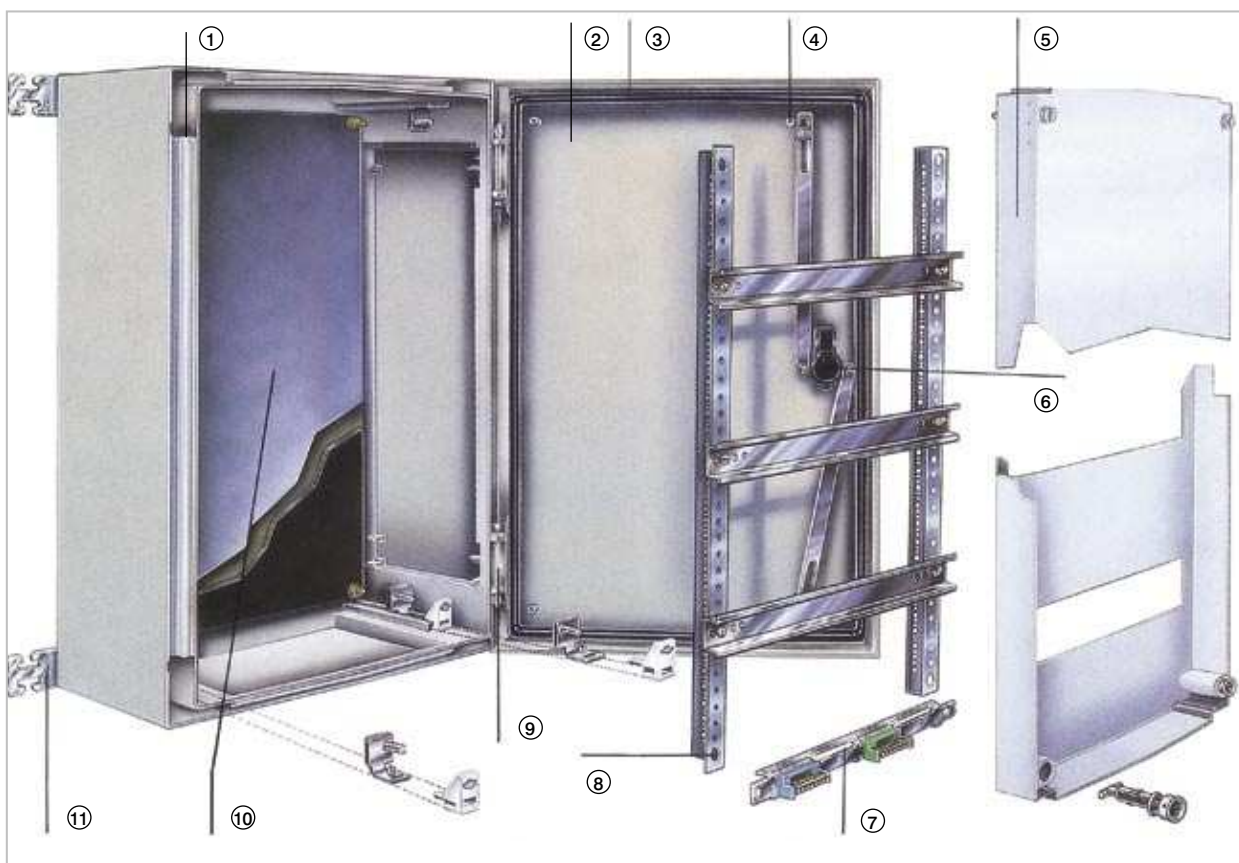

- sortiment, který je k dispozici, se skládá ze sedmi velikostí ležících v rozsahu od 300 x 200 do 1000 x 800 mm.
- skříně jsou vyrobeny z polyesteru vyztuženého skelnými vlákny, jsou vyrobeny technologií lisování za tepla. Lakovaná povrchová úprava v šedé barvě (RAL 7035). Skříň obsahuje čtyři svorníky a šrouby pro montážní desku nebo pro instalaci montážního rámu.
- dvojitá izolace a stupeň ochrany IP66 v souladu se standardy IEC 60529 a EN 60529.
- úroveň ochrany IK10 vnějšímu rázovému namáhání v souladu se standardem EN 50102. (IK07 pro skříně s glazovanými dveřmi)
- výše uvedená ochrana zahrnuje celý objem skříně v souladu se standardem EN 50298.
- skříň je odolná vůči teplotám až do 70°C při nepřetržitém užívání (špičkové hodnoty teploty až do 150°C).
- samozhášecí a bezhalogenový materiál
- skříně nevyžadují údržbu a jsou korozivzdorné
- jmenovité izolační napětí $U_i = 1000V$.

- | | |
|---|---|
| <ul style="list-style-type: none"> ① Skříň z jednoho kusu ② Snímatelné dveře: uložené v otočném závěsu jako levé nebo pravé ③ Mírně zakřivená styčná plocha mezi plochým těsněním a výřezem zabraňující zachycování vody ④ Upevňovací body na zadní straně dveří ⑤ Krycí deska : <ul style="list-style-type: none"> - polyester RAL 7035 - uložená v otočném závěsu - sklopná - nezávislá - oboustranná - utěsnitelná - s rychloupínáním ⑥ Tříbodový uzavírací systém s jedním zámkem. Vzájemně zaměnitelné zámků. | <ul style="list-style-type: none"> ⑦ Samostatný držák pro svorkovnice ⑧ Montážní rám <ul style="list-style-type: none"> - snímatelný - předvrtaný - vystužené lišty DIN ⑨ Zabudované otočné závěsy dveří. Úhel otevření dveří 180° ⑩ Montážní deska <ul style="list-style-type: none"> - kovová - pertinaxová - děrovaná ⑪ Body pro přímé upevnění na panel nebo upevňovací oka ze syntetického materiálu nebo nerezavějící oceli. |
|---|---|