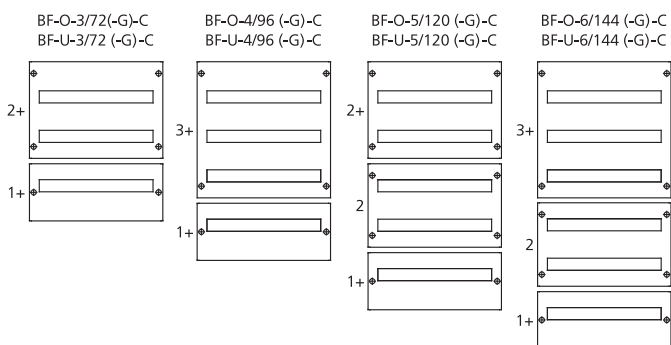

Příslušenství

Délka	Typové označení	Objed. číslo

Samolepicí lišty pro vkládání popisků

24 TE	LAB-BAR_24TE	107901
33 TE	LAB-BAR_33TE	107902
1 m	LAB-BAR_1000	107911
3 m	LAB-BAR_3000	107912

Popis	TE v řadě	Typové označení	Objed. číslo

Krycí desky bílé

Jednořadá	24	BFZ-FP-1/24	285650
Jednořadá krajní	24	BFZ-FP-1+/24	283061
Dvořadá	24	BFZ-FP-2/48	283060
Dvořadá krajní	24	BFZ-FP-2+/48	283062
Třířadá krajní	24	BFZ-FP-3+/72	283063
Jednořadá	33	BFZ-FP-1/33	240748
Jednořadá krajní	33	BFZ-FP-1+/33	240749
Dvořadá	33	BFZ-FP-2/66	240750
Dvořadá krajní	33	BFZ-FP-2+/66	240751

Krycí desky šedé

Jednořadá krajní	24	BFZ-FP-1+/24-G	283066
Dvořadá	24	BFZ-FP-2/48-G	283065
Dvořadá krajní	24	BFZ-FP-2+/48-G	283067
Třířadá krajní	24	BFZ-FP-3+/72-G	283068

Krycí desky bílé bez výřezu

Krajní	24	BFZ-FP-0+/BL	286106
Jednořadá	24	BFZ-FP-1/BL	293626
Jednořadá krajní	24	BFZ-FP-1+/BL	286105
Jednořadá	33	BFZ-FP-1/BL3	293627
Jednořadá krajní	33	BFZ-FP-1+/BL3	240752

Rozmístění krycích desek (stav při dodání)

24 TE v řadě