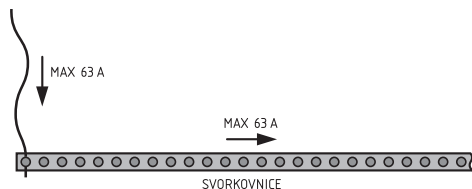

Způsoby napájení skříní

1) S využitím standardně dodávaných svorkovnic

2) Pro napájení v rozsahu 80 až 160 A lze využít svorkovnic BPZ-KB.