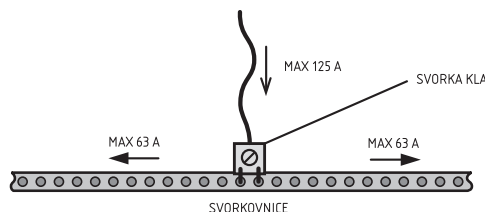

Způsoby napájení skříní

1) S využitím standardně dodávaných svorkovnic

2) Pro napájení v rozsahu 80 až 160 A lze využít svorkovnic BPZ-KB.