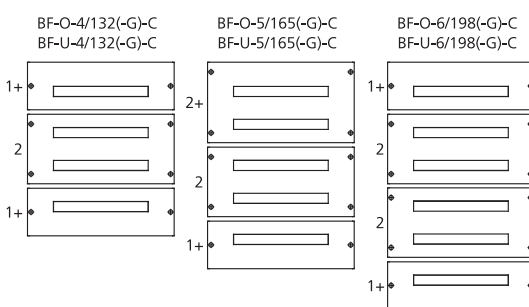

Příslušenství

Délka	Typové označení	Objed. číslo

Samolepicí lišty pro vkládání popisků

24 TE	LAB-BAR_24TE	107901
33 TE	LAB-BAR_33TE	107902
1 m	LAB-BAR_1000	107911
3 m	LAB-BAR_3000	107912

Popis	TE v řadě	Typové označení	Objed. číslo

Krycí desky bílé

Jednořadá	24	BFZ-FP-1/24	285650
Jednořadá krajní	24	BFZ-FP-1+/24	283061
Dvořadá	24	BFZ-FP-2/48	283060
Dvořadá krajní	24	BFZ-FP-2+/48	283062
Třířadá krajní	24	BFZ-FP-3+/72	283063
Jednořadá	33	BFZ-FP-1/33	240748
Jednořadá krajní	33	BFZ-FP-1+/33	240749
Dvořadá	33	BFZ-FP-2/66	240750
Dvořadá krajní	33	BFZ-FP-2+/66	240751

Krycí desky šedé

Jednořadá krajní	24	BFZ-FP-1+/24-G	283066
Dvořadá	24	BFZ-FP-2/48-G	283065
Dvořadá krajní	24	BFZ-FP-2+/48-G	283067
Třířadá krajní	24	BFZ-FP-3+/72-G	283068

Krycí desky bílé bez výřezu

Krajní	24	BFZ-FP-0+/BL	286106
Jednořadá	24	BFZ-FP-1/BL	293626
Jednořadá krajní	24	BFZ-FP-1+/BL	286105
Jednořadá	33	BFZ-FP-1/BL3	293627
Jednořadá krajní	33	BFZ-FP-1+/BL3	240752

Rozmístění krycích desek (stav při dodání)

24 TE v řadě

33 TE v řadě

Technická podpora Moeller

TELEFON
267 990 440

E-MAIL
podpora@moeller.cz

Moeller Elektrotechnika s.r.o.

Komárovská 2406
193 00 Praha 9
Česká republika
tel.: +420 267 990 411
fax: +420 267 990 419

Třebovská 480
562 03 Ústí nad Orlicí
Česká republika
tel.: +420 465 519 611
fax: +420 465 519 619
<http://www.moeller.cz>

© 2007 by Moeller GmbH
Změny vyhrazeny
AH BA-R-BF CZ Ex/Ak (08/07)
Obj. číslo: 999 200 326
Platnost od 08/2007

MOELLER

Moderní elektroinstalace