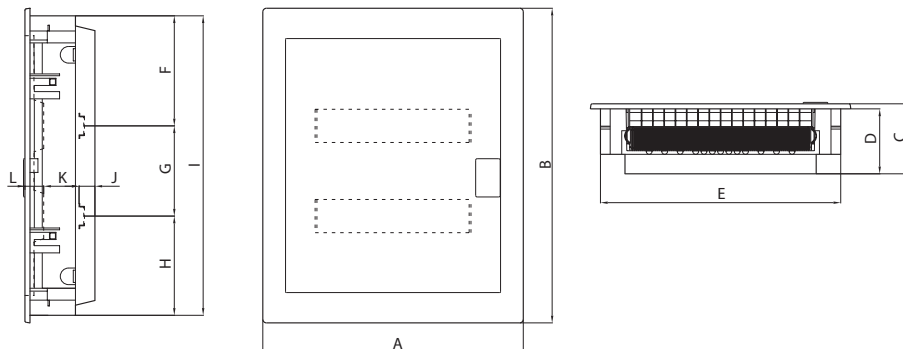

ZAPUŠTĚNÉ OCELOPLASTOVÉ ROZVODNICE *DISTRIt*on RZA (IP30)

Parametry

Typ	RZA	
Normy	ČSN EN 60439-1, ČSN EN 60439-3, ČSN EN 62208	
Certifikační značky		
Barva	bílá	
Krytí	IP30	
Jmenovité hodnoty použitých přístrojů	400 V	
Přístrojová lišta	"U" lišta dle ČSN EN 60715 šířky 35 mm	
Třída ochrany	II	
Dveře	otvírání	vlevo/vpravo
	provedení	neprůhledné
Materiál	samozhášivý termoplast - žhavá smyčka	max. 650 °C *

* Pro montáž na hmoty stupně hořlavosti A a B (ČSN 73 0862)

Rozměry

Rozvodnice RZA [mm]

Rozměr	A	B	C	D	E	F	G	H	I	J	K	L
RZA-12N	361	311	97	90	333	153	-	137	290	20	49	25
RZA-24N	361	436	97	90	333	153	125	137	415	20	49	25
RZA-36N	361	581	97	90	333	173	2x125	137	560	20	49	25
RZA-48N	361	706	97	90	333	173	3x125	137	685	20	49	25

ZAPUŠTĚNÉ OCELOPLASTOVÉ ROZVODNICE **DISTRIt**on RZA (IP30)

PŘÍSLUŠENSTVÍ OCELOPLASTOVÝCH ROZVODNIC **DISTRIt**on

Sada pro spojování rozvodnic

- příslušenství RZA
- k vodorovnému propojení rozvodnic
- 1 sada: 2 ks

Typ	Kód výrobku	Hmotnost [kg]	Balení [ks]
PD-RZA-SPC	33481	0,032	2

Svorkovnice

- příslušenství RZA
- PD-RZA-SB4 instalace na „U“ lištu/základnu
- PD-RZA-SB36 při vyšším počtu N, PE vodičů

Rozsah	Typ	Kód výrobku	Hmotnost [kg]	Balení [ks]
1x25 mm ² + 3x10 mm ²	PD-RZA-SB4	33482	0,029	1
30x4 mm ² + 6x16 mm ²	PD-RZA-SB36	33480	0,190	1