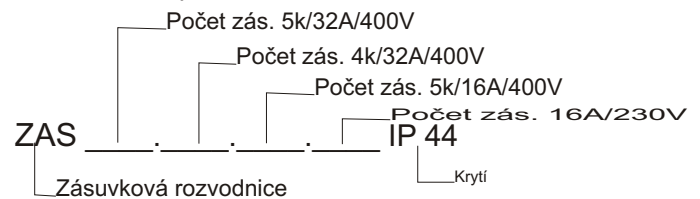

Určení

Zásuvkové rozvodnice jsou určeny pro aplikace:
Domovní: garáž, dílna, bazén...
Terciární sféra: obchody, restaurace, opravny...
Průmysl: procesy, infrastruktura, ocelárny, sklady...
Zařízení stavenišť: míchačky, výtahy...
Zemědělství: farmy, stáje, sušičky...
Lze je použít pro napájení strojů a zařízení pohyblivými přívody. Jsou určeny jak pro vnitřní, tak pro venkovní prostředí.

Technické údaje

Elektrické

Zásuvky: 16A/230V
5k/16A/400V
4k/32A/400V
5k/32A/400V
Jističe: 16A/1/B
16A/3/C
32A/3/B
32A/3/C
Chrániče: 2P 25A, 30mA
4P 25A, 30mA
4P 40A, 30mA
4P 63A, 30mA

Mechanické

Rozvodnice Kaedra a Aria
Krytí IP 44, IP 54, IP 65, IP 66
Barva RAL 7035
Mechanická odolnost Ik09, Ik10
Krytí zásuvek IP44, IP65
Materiál: Polyester samozhášecí, bezhalogenový
Použití: Vnitřní i venkovní

Součást dodávky

- kompletně osazená (zásuvky, jističe, chrániče,) a zapojená Zásuvková rozvodnice, připravená k připojení do sítě
- dokumentace (atesty, schéma zapojení, dokumentace k přístrojům)

Označení zásuvkových rozvodnic

Př. ZAS 1.1.1.1 IP65 (Zás.rozvodnice, 1x5k/32A/400V, 1x4k/32A/400V, 1x4k/16A/400V, 1x16A/230V, krytí IP 65)