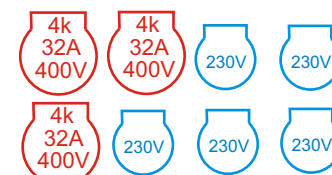

Objednací číslo

Krytí IP65

ZAS0042IP65

Více informací na

www.bruna-elektro.cz
info@bruna-elektro.cz
GSM: 736 671 111
Tel./Fax.: 416 739 021