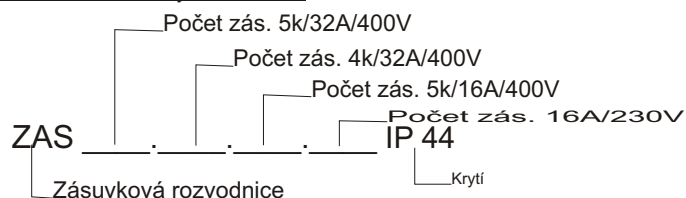

Určení

Zásuvkové rozvodnice jsou určeny pro aplikace:
Domovní: garáž, dílna, bazén...
Terciární sféra: obchody, restaurace, opravy...
Průmysl: procesy, infrastruktura, ocelárny, sklady...
Zařízení stavenišť: míchačky, výtahy...
Zemědělství: farmy, stáje, sušičky...
Lze je použít pro napájení strojů a zařízení pohyblivými přívody. Jsou určeny jak pro vnitřní, tak pro venkovní prostředí.

Technické údaje

Elektrické

Zásuvky: 16A/230V
5k/16A/400V
4k/32A/400V
5k/32A/400V
Jističe: 16A/1/B
16A/3/C
32A/3/B
32A/3/C
Chrániče: 2P 25A, 30mA
4P 25A, 30mA
4P 40A, 30mA
4P 63A, 30mA

Mechanické

Rozvodnice Kaedra a Aria
Krytí IP 44, IP 54, IP 65, IP 66
Barva RAL 7035
Mechanická odolnost Ik09, Ik10
Krytí zásuvek IP44, IP65
Materiál: Polyester samozhášecí, bezhalogenový
Použití: Vnitřní i venkovní

Součást dodávky

- kompletně osazená (zásuvky, jističe, chrániče,) a zapojená Zásuvková rozvodnice, připravená k připojení do sítě
- dokumentace (atesty, schéma zapojení, dokumentace k přístrojům)

Označení zásuvkových rozvodnic

Př. ZAS 1.1.1.1.1 IP65 (Zás.rozvodnice, 1x5k/32A/400V, 1x4k/32A/400V, 1x4k/16A/400V, 1x16A/230V, krytí IP 65)