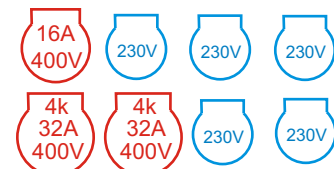

Objednací číslo

Krytí IP65

ZAS0215IP65