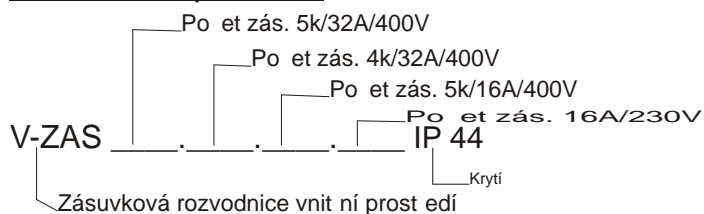

Určení

Zásuvkové rozvodnice jsou určeny pro aplikace:
Domovní: garáž, dílna, bazén...
Terciární sféra: obchody, restaurace, opravy...
Průmysl: procesy, infrastruktura, ocelárny, sklady...
Zařízení staveníšť: míchacky, výtahy...
Zemědělství: farmy, stáje, sušičky...
Lze je použít pro napájení stroju a zařízení pohyblivými přívody. Jsou určeny pro vnitřní prostředí.

Technické údaje

Elektrické

Zásuvky: 2P/16A/230V
4P/16A/400V
4P/32A/400V
5P/32A/400V

Jističe: 16A/1/B
16A/3/C
32A/3/B
32A/3/C

Mechanické

Rozvodnice Kaedra a Aria
Krytí IP 44, IP 54, IP 65, IP 66
Barva RAL 7035
Mechanická odolnost Ik09, Ik10
Krytí zásuvek IP44, IP54, IP65, IP66
Materiál: Polyester samozhášecí, bezhalogenový
Použití: Vnitřní

Součást dodávky

- kompletně osazená (zásuvky, jističe) a zapojená
- Zásuvková rozvodnice, připravená k připojení do sítě
- dokumentace (atesty, schéma zapojení, dokumentace k přístrojům)

Označení zásuvkových rozvodnic

P. ZAS 1.1.1.1 IP 54 (Zás. rozvodnice, 1x5P/32A/400V, 1x4P/32A/400V, 1x4P/16A/400V, 1x2P/16A/230V, krytí IP 54)

V-ZAS 1.0.0.5

Osazení

5x zásuvka 16A/230V
1x zásuvka 5k/32A/400V
3x jistič 16B/1
1x jistič 32C/3
1x rozvodnice 12+1 modul

Objednáací číslo

Krytí IP44   Krytí IP54   Krytí IP65

V-ZAS1005IP44

V-ZAS1005IP54

V-ZAS1005IP65

V-ZAS 0.0.2.4

Osazení

4x zásuvka 16A/230V
2x zásuvka 5k/16A/400V
2x jistič 16B/1
2x jistič 16C/3
1x rozvodnice 12+1 modul

Objednáací číslo

Krytí IP44   Krytí IP54   Krytí IP65

V-ZAS0024IP44

V-ZAS0024IP54

V-ZAS0024IP65

V-ZAS 0.1.1.4

Osazení

4x zásuvka 16A/230V
1x zásuvka 5k/16A/400V
1x zásuvka 4k/32A/400V
2x jistič 16B/1
1x jistič 16C/3
1x jistič 32C/3
1x rozvodnice 12+1 modul

Objednáací číslo

Krytí IP44   Krytí IP54   Krytí IP65

V-ZAS0114IP44

V-ZAS0114IP54

V-ZAS0114IP65

Více informací na

WWW.bruna-elektro.cz
info@bruna-elektro.cz
GSM: 736 671 111
Tel./Fax.: 416 739 021