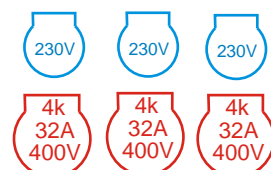

Objednací číslo

Krytí IP44   Krytí IP54   Krytí IP65

V-ZAS0303IP44

V-ZAS0303IP54

V-ZAS0303IP65