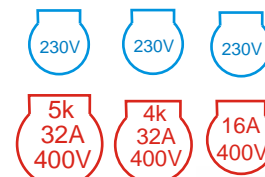

Objednáací číslo

Krytí IP54

V-ZAS1113IP54

Krytí IP65

V-ZAS1113IP65

Více informací na

WWW.bruna-elektro.cz
info@bruna-elektro.cz
GSM: 736 671 111
Tel./Fax.: 416 739 021