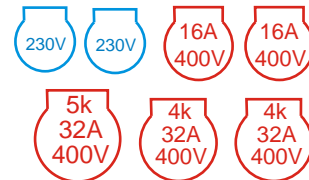

Objednací číslo

Krytí IP44	Krytí IP54	Krytí IP65
V-ZAS1222IP44	V-ZAS1222IP54	V-ZAS1222IP65