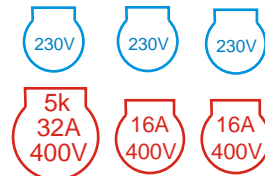

Krytí IP44

V-ZAS1023IP44

Krytí IP54

V-ZAS1023IP54

Krytí IP65

V-ZAS1023IP65

V-ZAS 0.2.1.3

Osazení