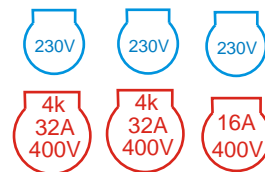

Objednáací číslo

Krytí IP54

V-ZAS0213IP54

Krytí IP65

V-ZAS0213IP65