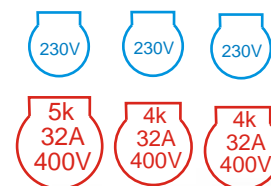

Objednací číslo

Krytí IP44   Krytí IP54   Krytí IP65

V-ZAS1203IP44

V-ZAS1203IP54

V-ZAS1203IP65