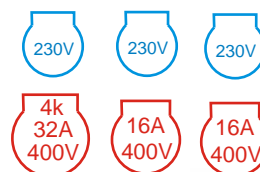

Objednací číslo

Krytí IP44   Krytí IP54   Krytí IP65

V-ZAS0123IP44

V-ZAS0123IP54

V-ZAS0123IP65

Více informací na

WWW.bruna-elektro.cz
info@bruna-elektro.cz
GSM: 736 671 111
Tel./Fax.: 416 739 021