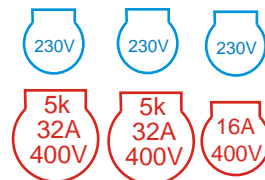

Objednací číslo

Krytí IP44   Krytí IP54   Krytí IP65

V-ZAS2013IP44

V-ZAS2013IP54

V-ZAS2013IP65