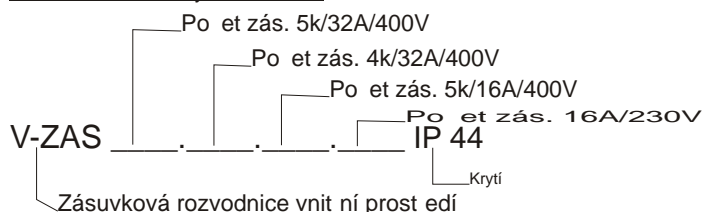

Určení

Zásuvkové rozvodnice jsou určeny pro aplikace:
Domovní: garáž, dílna, bazén...
Terciární sféra: obchody, restaurace, opravy...
Průmysl: procesy, infrastruktura, ocelárny, sklady...
Zařízení staveníšť: míchacky, výtahy...
Zemědělství: farmy, stáje, sušičky...
Lze je použít pro napájení stroju a zařízení pohyblivými přívody. Jsou určeny pro vnitřní prostředí.

Technické údaje

Elektrické

Zásuvky: 2P/16A/230V
4P/16A/400V
4P/32A/400V
5P/32A/400V

Jističe: 16A/1/B
16A/3/C
32A/3/B
32A/3/C

Mechanické

Rozvodnice Kaedra a Aria
Krytí IP 44, IP 54, IP 65, IP 66
Barva RAL 7035
Mechanická odolnost Ik09, Ik10
Krytí zásuvek IP44, IP54, IP65, IP66
Materiál: Polyester samozhášecí, bezhalogenový
Použití: Vnitřní

Součást dodávky

- kompletně osazená (zásuvky, jističe) a zapojená
- Zásuvková rozvodnice, připravená k připojení do sítě
- dokumentace (atesty, schéma zapojení, dokumentace k přístrojům)

Označení zásuvkových rozvodnic

Př.: ZAS 1.1.1.1 IP 54 (Zás. rozvodnice, 1x5P/32A/400V, 1x4P/32A/400V, 1x4P/16A/400V, 1x2P/16A/230V, krytí IP 54)

V-ZAS 2.0.1.3

Osazení

3x zásuvka 16A/230V
1x zásuvka 5k/16A/400V
2x zásuvka 5k/32A/400V
2x jistič 16B/1
1x jistič 16C/3
2x jistič 32C/3
1x rozvodnice 12+1 modul

Objednací číslo

Krytí IP44   Krytí IP54   Krytí IP65

V-ZAS2013IP44

V-ZAS2013IP54

V-ZAS2013IP65

V-ZAS 0.3.0.3

Osazení

3x zásuvka 16A/230V
3x zásuvka 4k/32A/400V
2x jistič 16B/1
3x jistič 32C/3
1x rozvodnice 12+1 modul

Objednací číslo

Krytí IP44   Krytí IP54   Krytí IP65

V-ZAS0303IP44

V-ZAS0303IP54

V-ZAS0303IP65

V-ZAS 1.2.0.3

Osazení

3x zásuvka 16A/230V
2x zásuvka 4k/32A/400V
1x zásuvka 5k/32A/400V
2x jistič 16B/1
3x jistič 32C/3
1x rozvodnice 12+1 modul

Objednací číslo

Krytí IP44   Krytí IP54   Krytí IP65

V-ZAS1203IP44

V-ZAS1203IP54

V-ZAS1203IP65