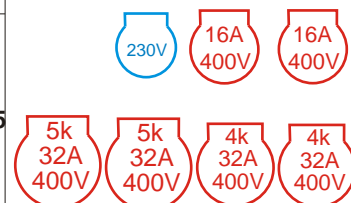

Objednací číslo

Krytí IP44	Krytí IP54	Krytí IP65
V-ZAS2221IP44	V-ZAS2221IP54	V-ZAS2221IP65